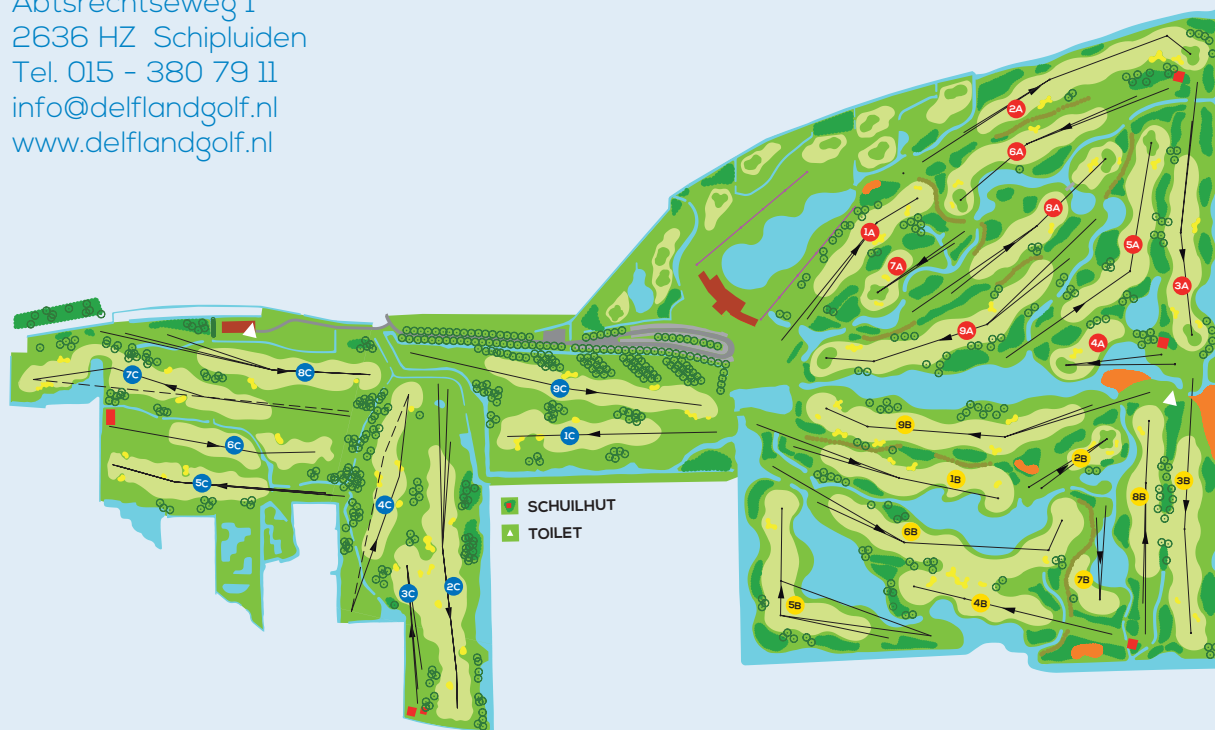

### OBSTAKELS

- Aangepaalde bomen zijn een verboden speelzone. Indien er sprake is van belemmering (Regel 2.4) door aangepaalde bomen, moet de speler die belemmering ontwijken volgens Regel 16.1f
- Alle wegen en paden op de baan, ook als deze niet kunstmatig verhard zijn, worden beschouwd als vaste obstakels waarvan ontwijken zonder straf is toegestaan volgens Regel 16.1

### AFSTANDSPAALTJES

- 3 ringen = 200 meter
- 2 ringen = 100 meter
- 1 ring = 50 meter

**MARSHAL NODIG?**  
06-81730925 /06-81730926

**NOODSITUATIE?**  
015-3807913

Abtsrechtseweg 1  
2636 HZ Schipluiden  
Tel. 015 - 380 79 11  
info@delflandgolf.nl  
www.delflandgolf.nl