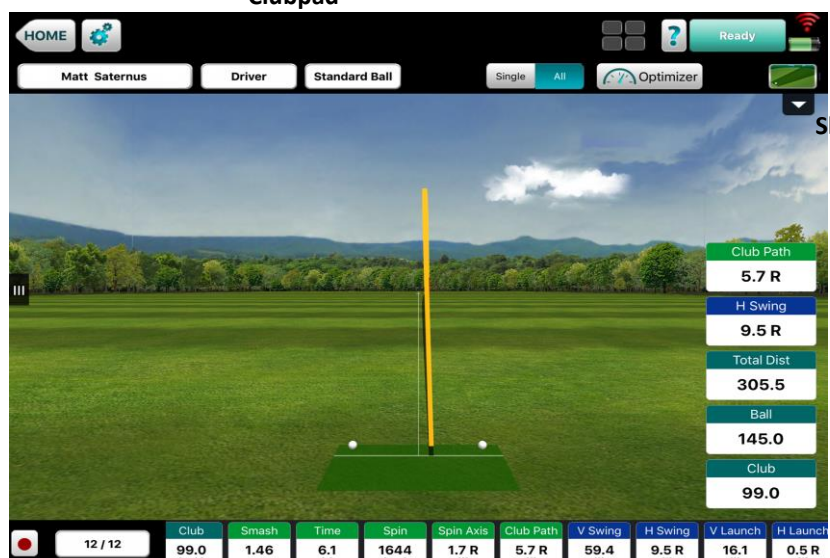

FlightScope® is een ideaal hulpmiddel voor het aanmeten van aangepaste clubs. Het biedt nauwkeurige balvlucht- en clubinformatie - in tegenstelling tot de meeste andere instrumenten op de markt, die alleen lanceringsgegevens bieden. Nauwkeurige club- en balsnelheden, slagtype, lanceerhoeken, carry distance en spinsnelheden zijn onderdelen uit de vele gegevens die gebruikt kunnen worden om de optimale set te kunnen fitten. Clubs kunnen heel makkelijk met elkaar vergeleken worden en de juiste shafts en instellingen van de aanpasbare clubs kunnen hieruit gehaald worden.

Het hele traject van de bal nadat het is gelanceerd, wordt ook bijgehouden, wat betekent dat je uitzonderlijk uitgebreide balmeetinformatie direct beschikbaar hebt, waarmee je je golfswing kunt verbeteren.

Een aantal belangrijke data die de FlightScope® registreert zijn:

Balvlucht data:

Balsnelheid
 Verticale lanceerhoek
 Verticale lanceringshoek
 Vluchttijd
 Smash factor
 Spin rotatie
 Spin axis
 Carry distance
 De rol
 Totale afstand
 Shot dispersie
 Apex (hoogste punt)

Clubgegevens:

Club snelheid
 Clubface angle
 Clubface to path
 Dynamic loft
 Angle of attack
 Clubpad

Shot

SAM PuttLab: dé complete putting-oplossing

SAM PuttLab is 's werelds meest nauwkeurige en uitgebreide putt-analyse- en trainingsysteem. Andere technologie mist nauwkeurigheid, die essentieel is voor het putten, of slechts enkele aspecten van de puttingslag meet.