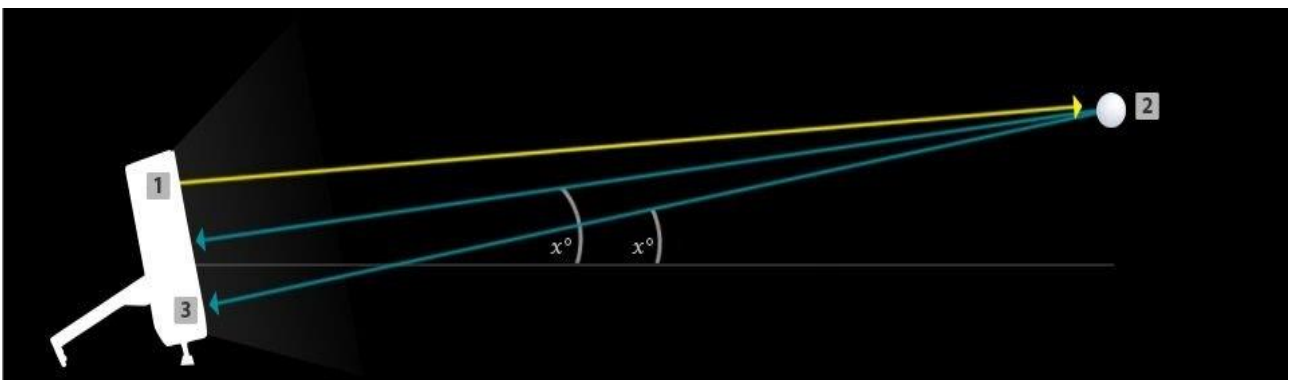

Zonder afspraak? U kunt ook zonder afspraak fitting advies vragen in de Shop. U kunt clubs zelf testen op de driving range/oefengreen al dan niet met advies van onze fitter. Voor uitgebreide fitting/metingen adviseren wij wel een afspraak te maken zodat wij alle tijd voor u hebben!

Voor iedereen? Ja! Iedereen is uniek. En zo ook iedere swing. Golfers van elk niveau hebben baat bij een goed gefitte set. Ga daarom altijd goed gefit de baan in en maak het verschil!

Kom langs in Golfshop Delfland en wij vertellen u graag over de vele mogelijkheden of maak direct een afspraak via telefoonnummer 015 3807911 (1) of via e-mail: golfshop@delflandgolf.nl

FlightScope®

FlightScope® is een internationaal hightechbedrijf en een echte wereldleider in de ontwikkeling en productie van 3D Doppler Ball Tracking Monitors, Golf Radars & Launch Monitors voor sport. Oorspronkelijk opgericht in 1989 voor projectielen van de defensie industrie. FlightScope® wordt gebruikt door topgolfinstructeurs, clubfitters, tourspelers en fabrikanten van geavanceerde en unieke apparatuur over de hele wereld.