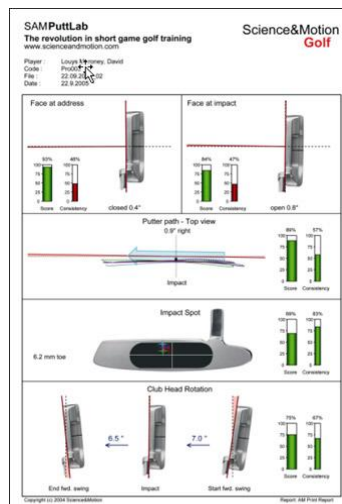

Een aantal belangrijke data die de FlightScope® registreert zijn:

Balvlucht data:

Balsnelheid
 Verticale lanceerhoek
 Verticale lanceringshoek
 Vluchttijd
 Smash factor
 Spin rotatie
 Spin axis
 Carry distance
 De rol
 Totale afstand
 Shot dispersie
 Apex (hoogste punt)

Clubgegevens:

Club snelheid
 Clubface angle
 Clubface to path
 Dynamic loft
 Angle of attack
 Clubpad

Shot

SAM PuttLab: dé complete putting-oplossing

SAM PuttLab is 's werelds meest nauwkeurige en uitgebreide putt-analyse- en trainingsysteem. Andere technologie mist nauwkeurigheid, die essentieel is voor het putten, of slechts enkele aspecten van de puttingslag meet.

Putt-training in een nieuwe dimensie: 43% van de golfslagen zijn putts, echter putten wordt zelden systematisch getraind. Neurowetenschappen vertellen ons dat efficiënt leren draait om accurate feedback. SAM PuttLab biedt de meest efficiënte technologie om te trainen voor vast te stellen succe

SAM PuttLab analyseert meer dan 40 belangrijke parameters van uw putting stroke en geeft de resultaten weer in eenvoudig te begrijpen grafische rapporten. Ontdek uw individuele sterke en zwakke punten voor een betere en efficiëntere training.