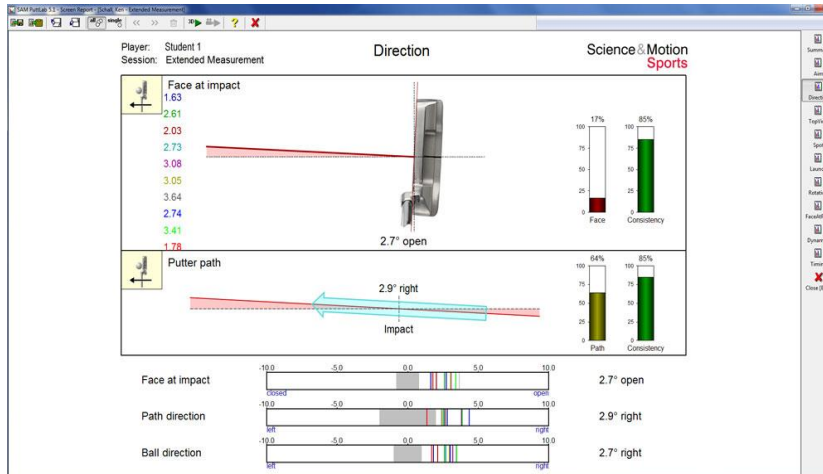

Een aantal belangrijke data die de FlightScope® registreert zijn:

Balvlucht data:

Balsnelheid
 Verticale lanceerhoek
 Verticale lanceringshoek
 Vluchttijd
 Smash factor
 Spin rotatie
 Spin axis
 Carry distance
 De rol
 Totale afstand
 Shot dispersie
 Apex (hoogste punt)

Clubgegevens:

Club snelheid
 Clubface angle
 Clubface to path
 Dynamic loft
 Angle of attack
 Clubpad

Shot

SAM PuttLab: dé complete putting-oplossing

SAM PuttLab is 's werelds meest nauwkeurige en uitgebreide putt-analyse- en trainingsysteem. Andere technologie mist nauwkeurigheid, die essentieel is voor het putten, of slechts enkele aspecten van de puttingslag meet.

Putt-training in een nieuwe dimensie: 43% van de golfslagen zijn putts, echter putten wordt zelden systematisch getraind. Neurowetenschappen vertellen ons dat efficiënt leren draait om accurate feedback. SAM PuttLab biedt de meest efficiënte technologie om te trainen voor vast te stellen succe

SAM PuttLab analyseert meer dan 40 belangrijke parameters van uw putting stroke en geeft de resultaten weer in eenvoudig te begrijpen grafische rapporten. Ontdek uw individuele sterke en zwakke punten voor een betere en efficiëntere training.