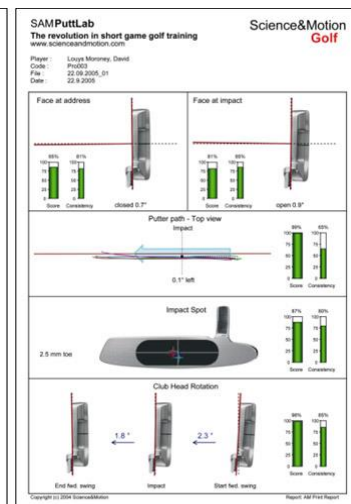

SAM report: after setup and fitting

Binnen enkele seconden geeft het systeem u individuele feedback over uw putslagen. De analyse onthult zelfs de kleinste details van uw bewegingen en stelt u in staat om verbeteringen en trainingsstrategieën te ontwikkelen. SAM PuttLab maakt gebruik van ultrasone sensorische analyse en is daarom veel preciezer dan elk ander vergelijkbaar systeem op de markt.

Nieuwsgierig geworden naar wat clubfitting voor u kan betekenen of overtuigd van het nut van juiste clubfitting? Wij zien u graag binnenkort in onze fittingstudio.