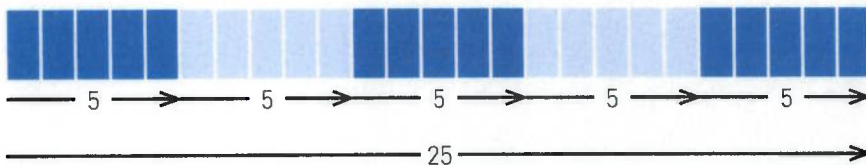

Spel afgebroken - Het spel werd door Clubmanagement afgebroken.

- Sirene melding 2 x 10 sec. met een 5 sec pauze. Het gebied blijft onweer-bewaakt.
- De website duidt het stopzetten van het spel met tijdweergave aan.
  In geval van een onweer alarm blijft u in veiligheid tot sein veilig.