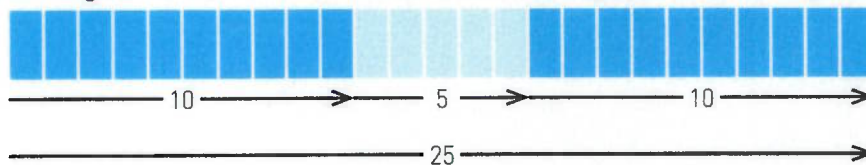

GUNSHOT

- Het gebied blijft onweer-bewaakt.
- Sirene melding als Countdown 3 x 1 seconde en 1 langere 3 seconden-lang signaal.