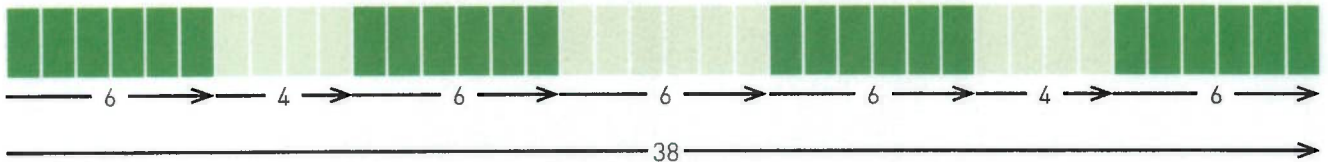

Spelonderbreking wegens weersomstandigheden zonder gevaar -

Het spel werd door Clubmanagement onderbroken.

(Volgens. R&A, DGV, European Tour en alle nationale Golf federaties)

- Sirene meldingen 3 x 5 sec.. Het gebied blijft onweer-bewaakt.