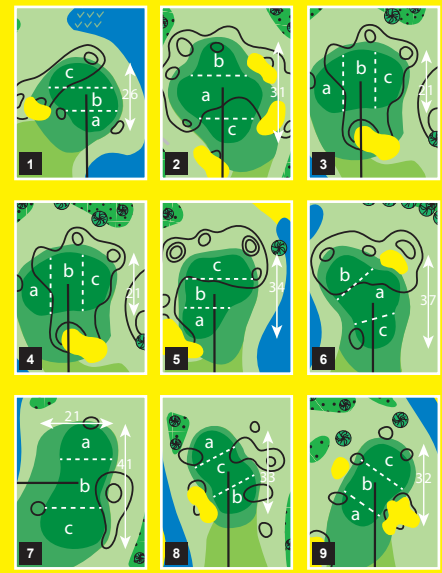

1

Par 4

**2**

Par 3

**3**

Par 4

**4**

Par 4

Golfbaan Delfland
 Abtsrechtseweg 1
 2636 HZ Schipluiden
 Tel. 015 - 380 79 11

PINPOSITIES GEEL

**5**

Par 4

**6**

Par 5

**7**

Par 3

**8**

Par 4

**9**

Par 5