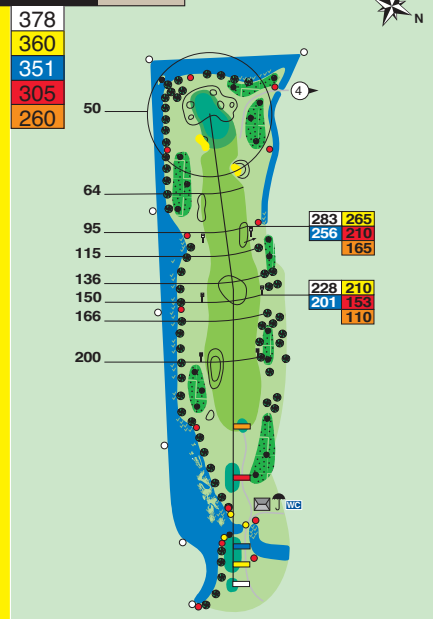

1

Par 4

**2**

Par 3

**3**

Par 4

**4**

Par 4

Golfbaan Delfland
 Abtsrechtseweg 1
 2636 HZ Schipluiden
 Tel. 015 - 380 79 11

PINPOSITIES GEEL

**5**

Par 4

**6**

Par 5

**7**

Par 3

**8**

Par 4

**9**

Par 5