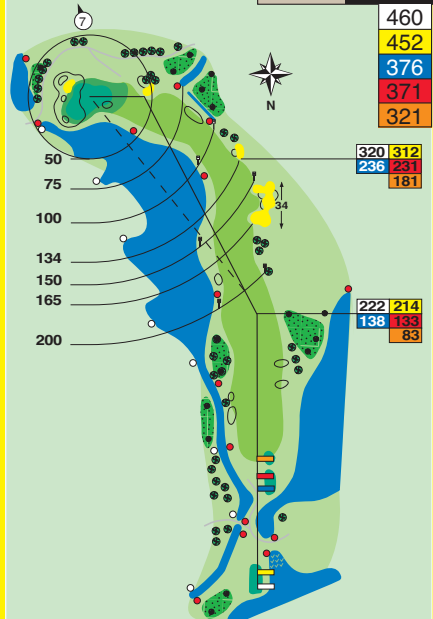

1

Par 4

**2**

Par 3

**3**

Par 4

**4**

Par 4

Golfbaan Delfland
 Abtsrechtseweg 1
 2636 HZ Schipluiden
 Tel. 015 - 380 79 11

PINPOSITIES GEEL

**5**

Par 4

**6**

Par 5

**7**

Par 3

**8**

Par 4

**9**

Par 5