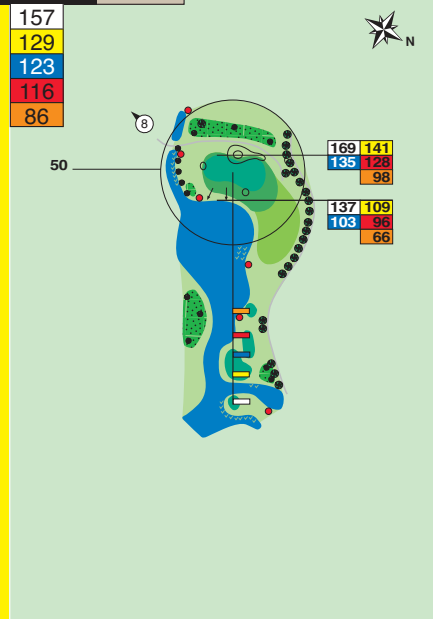

1

Par 4

**2**

Par 3

**3**

Par 4

**4**

Par 4

Golfbaan Delfland
 Abtsrechtseweg 1
 2636 HZ Schipluiden
 Tel. 015 - 380 79 11

PINPOSITIES GEEL

**5**

Par 4

**6**

Par 5

**7**

Par 3

**8**

Par 4

**9**

Par 5