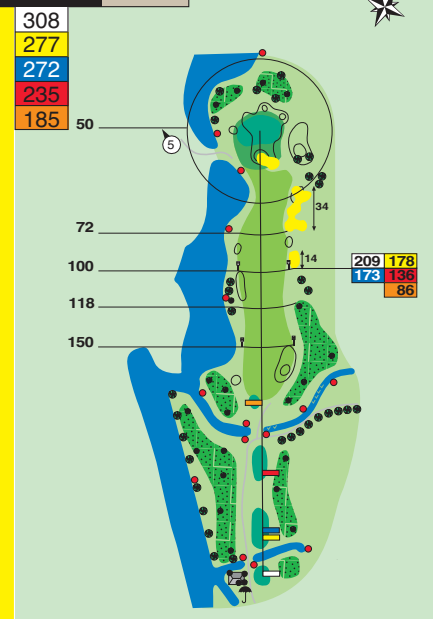

1

Par 4

**2**

Par 3

**3**

Par 4

**4**

Par 4

Golfbaan Delfland
 Abtsrechtseweg 1
 2636 HZ Schipluiden
 Tel. 015 - 380 79 11

PINPOSITIES GEEL

**5**

Par 4

**6**

Par 5

**7**

Par 3

**8**

Par 4

**9**

Par 5