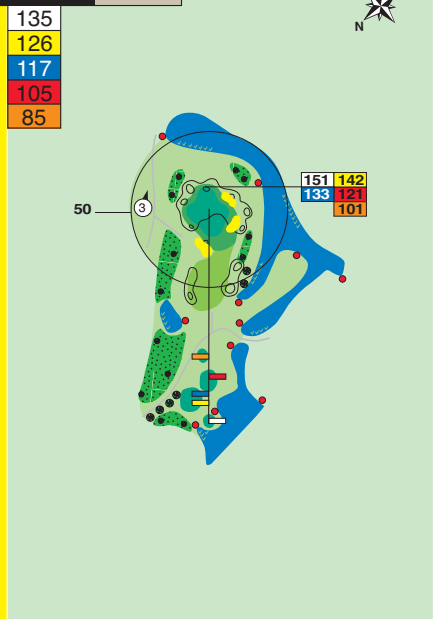

1

Par 4

**2**

Par 3

**3**

Par 4

**4**

Par 4

Golfbaan Delfland
 Abtsrechtseweg 1
 2636 HZ Schipluiden
 Tel. 015 - 380 79 11

PINPOSITIES GEEL

**5**

Par 4

**6**

Par 5

**7**

Par 3

**8**

Par 4

**9**

Par 5